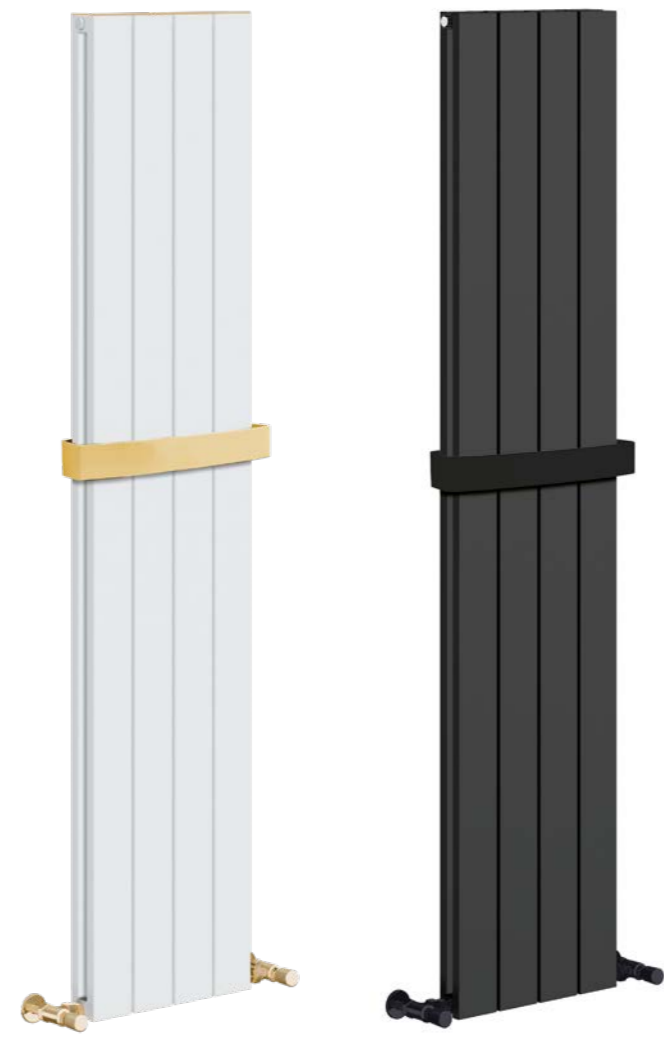

TH001
Chrome

White
RAL 9016

Anthracite
RAL 7016

White
RAL 9016

Anthracite
RAL 7016

White
RAL 9016

Anthracite
RAL 7016

Eon Single