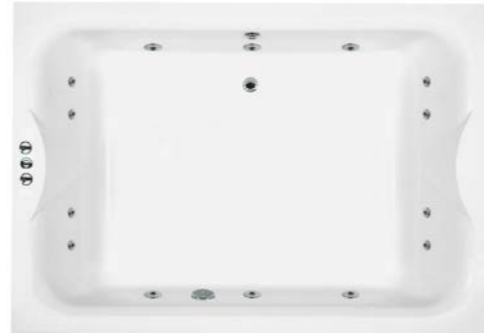

BH002S2 €2762
Marino + System 2
Capacity 460 litres
L195 x W135 x D48