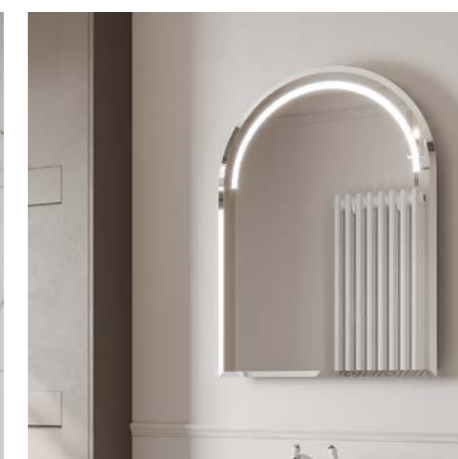

Balmoral Page 154