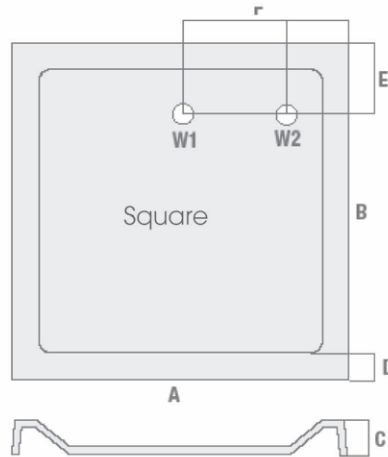

Range: Shower Trays - Anti Slip
 Type: Square, Centre Edge Waste
 Code: AT03 AT04
 Version/Date: v1 04/23

| | Size mm | Finish | Waste Position | Waste Size | A | B | C | D | E | F |
|------|-----------|--------|----------------|------------|-----|-----|----|----|-----|-----|
| | 700 x 700 | ABS | W1 | 90 | 700 | 700 | 40 | 65 | 190 | 350 |
| | 760 x 760 | ABS | W1 | 90 | 760 | 760 | 40 | 65 | 190 | 380 |
| AT03 | 800 x 800 | ABS | W1 | 90 | 800 | 800 | 40 | 65 | 190 | 400 |
| AT04 | 900 x 900 | ABS | W1 | 90 | 900 | 900 | 40 | 65 | 190 | 450 |